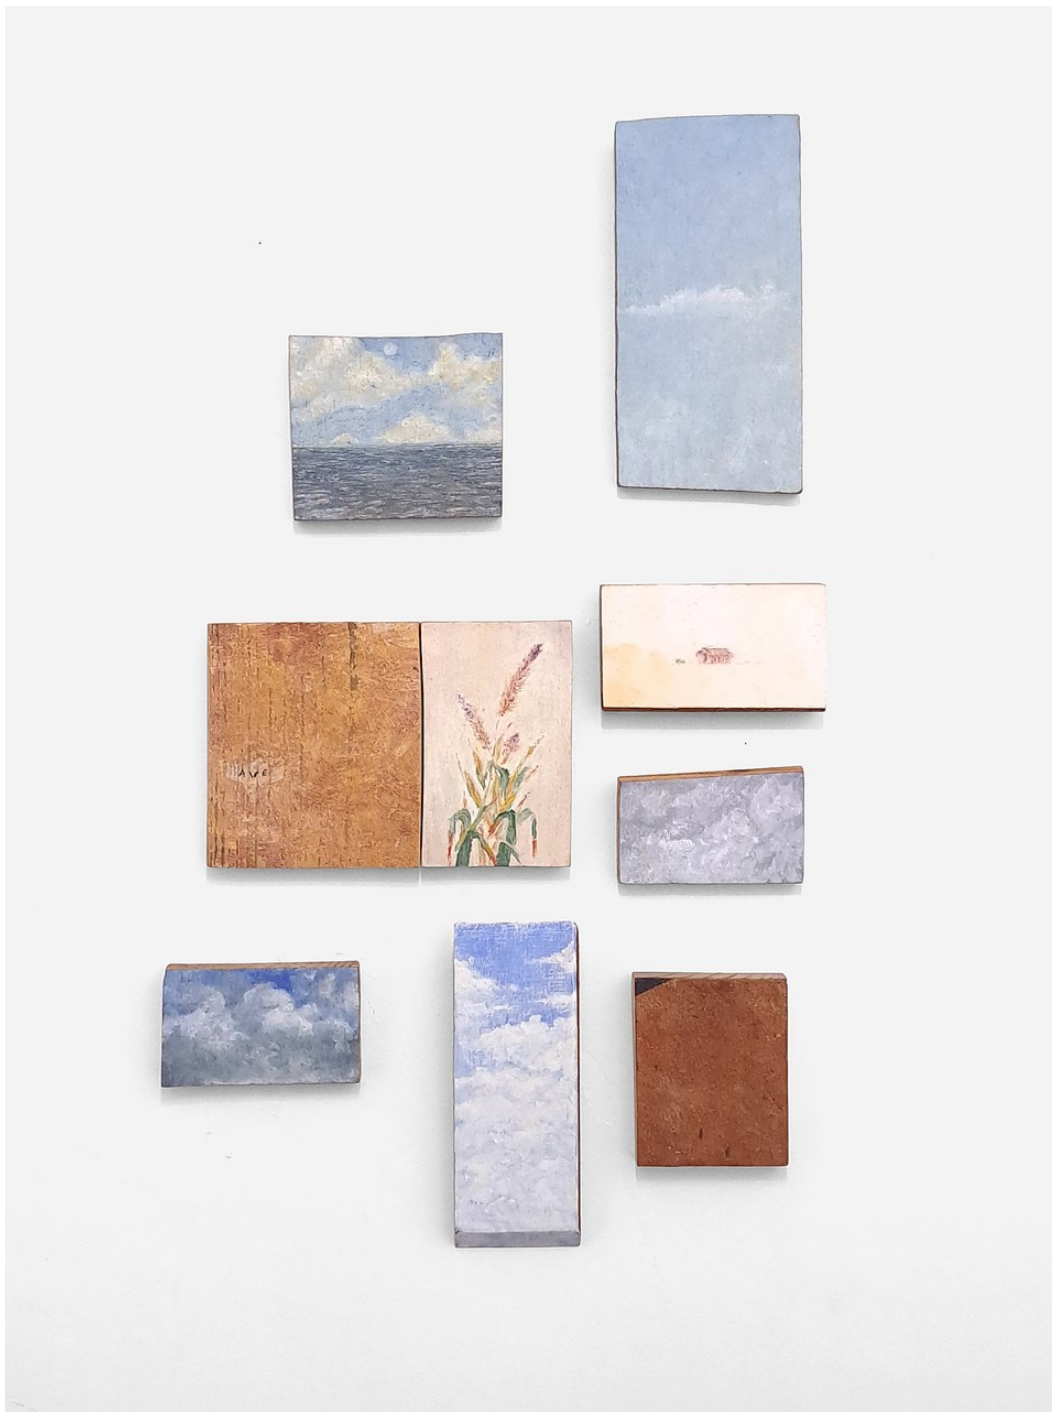

Gisela Projects

Gabriel Roemer

Anotações da Bahia (série Notas), 2021

Óleo, cera de abelha, tempêra ovo, grafite e areia sobre madeira

Medida variável

BRR 7000

NOT AVAILABLE