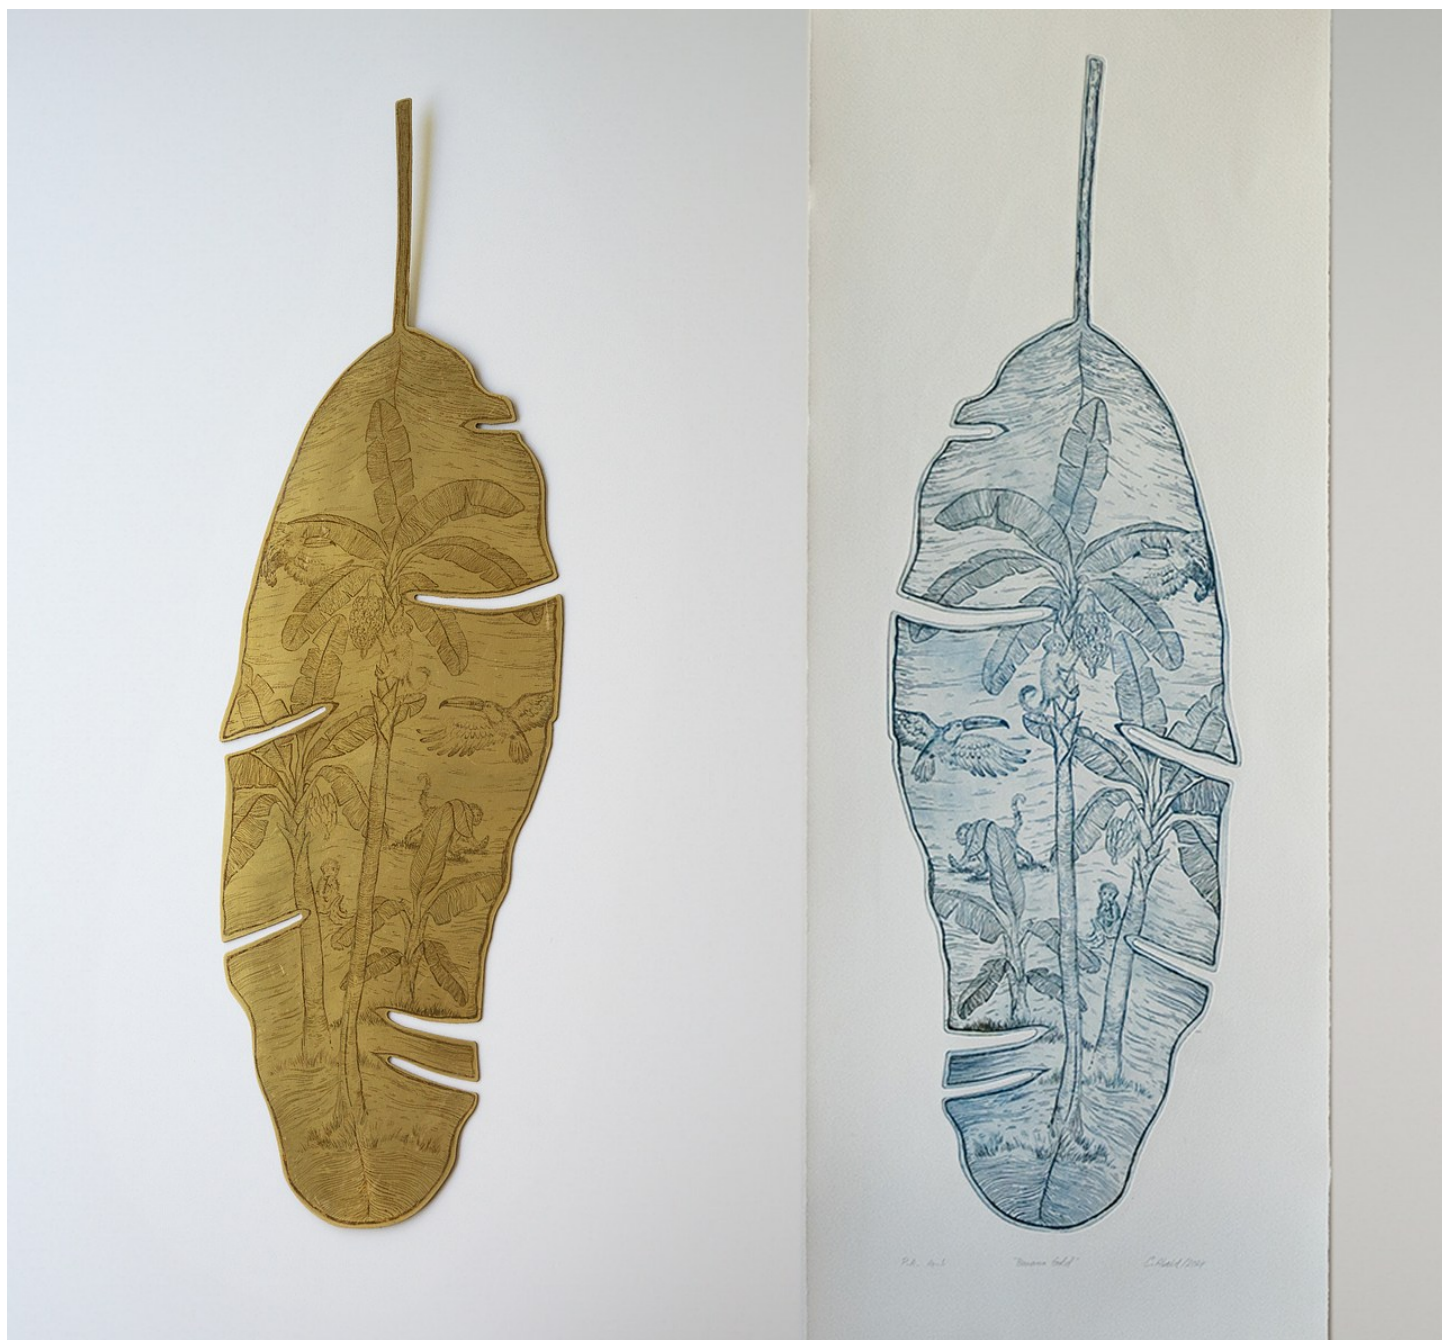

# Gisela Projects

André Feliciano  
*Mamão fotográfico*, 2021  
Bronze e nitrato de prata  
25 x 40 cm  
BRR 16000  
AVAILABLE

# Gisela Projects

Manuela Costa Lima

*Rendas*, 2025

Rendas vintage

150 x 100 cm

BRR 25000

# Gisela Projects

Manuela Costa Lima

*Tenho Sede*, 2025

Tapetes, copo de barro, ex-votos, cobre, linho e linha de algodão

135 X 77 cm

BRR 25000

AVAILABLE

# Gisela Projects

Cecilia Abeid  
*Banana Gold*, 2024  
gravura em metal (tiragem azul)  
27 x 79 cm  
**AVAILABLE**