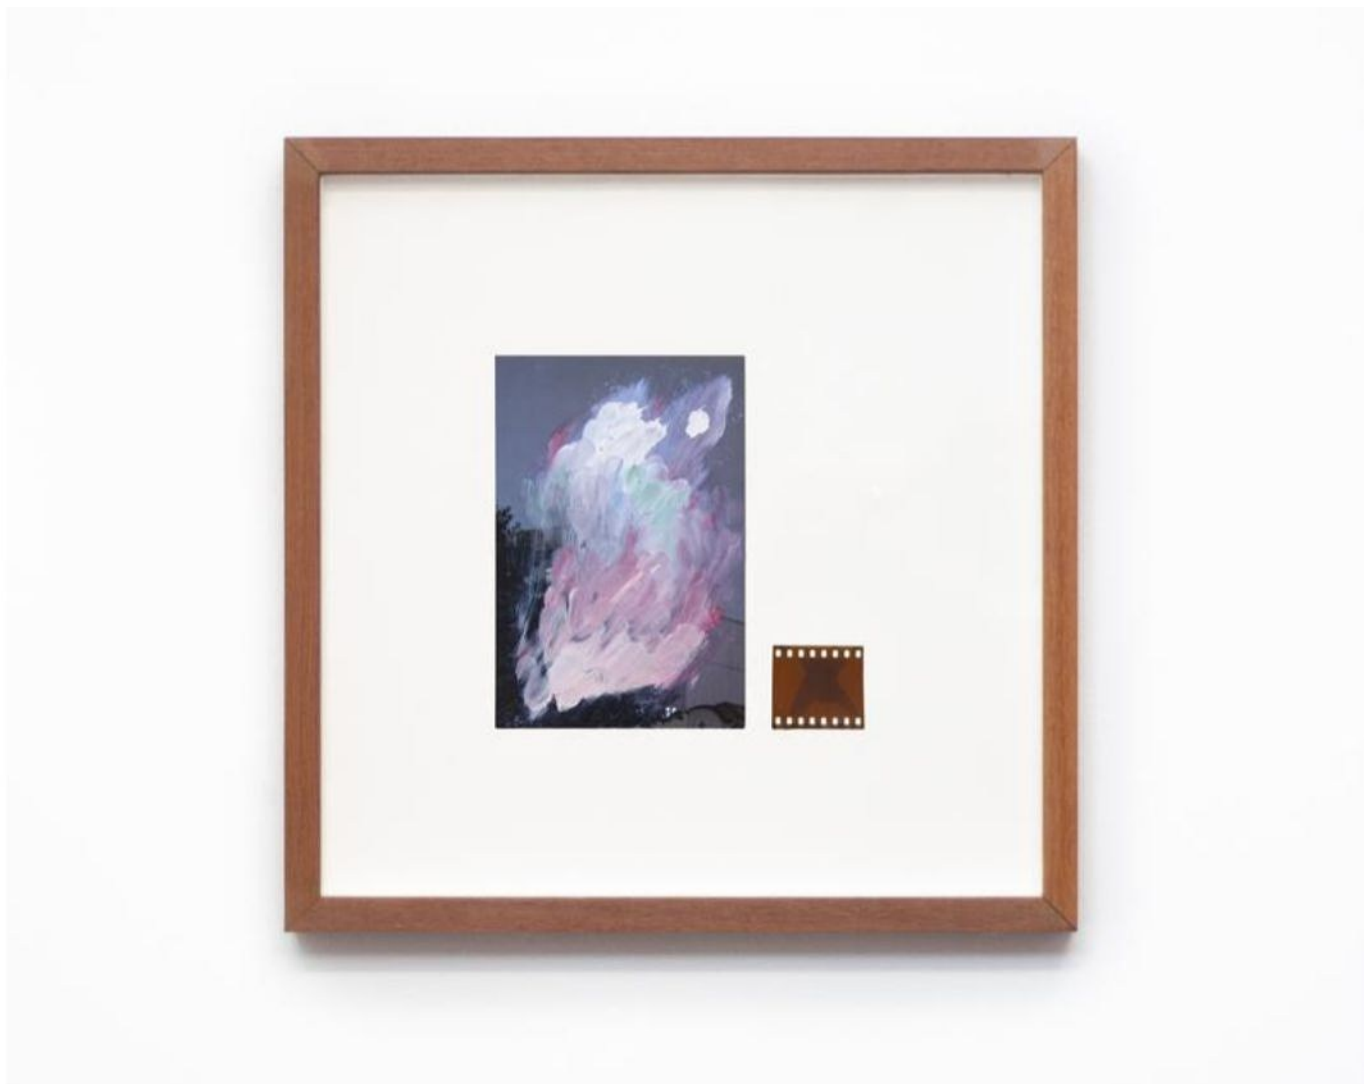

Talita Zaragoza
Beets and Breeze, 2025
Acrílico sobre couro
343 x 50 cm
USD 3500
AVAILABLE

Gisela Projects

Amauri

Duplo vínculo, 2024

fotograma e óleo a dedo sobre fotografia

30 x 30cm

BRR 3000

AVAILABLE