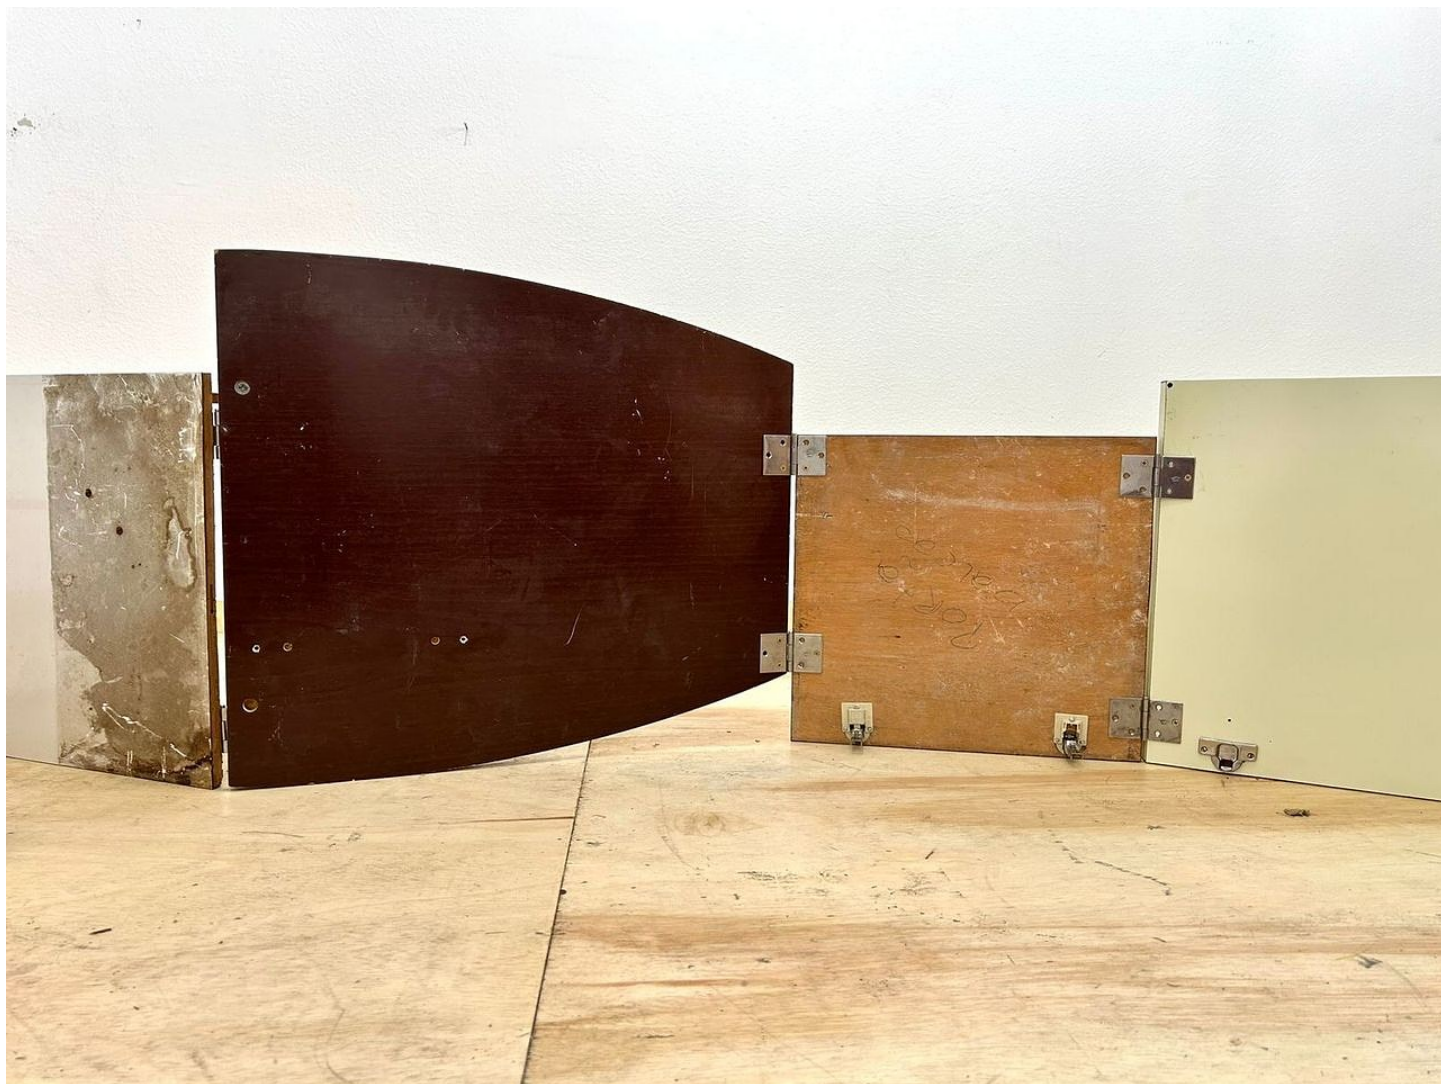

Gisela Projects

Manuela Costa Lima

Caracol, 2024

Madeiras encontradas e dobradiças de latão
dimensões variadas

BRR 25000

AVAILABLE