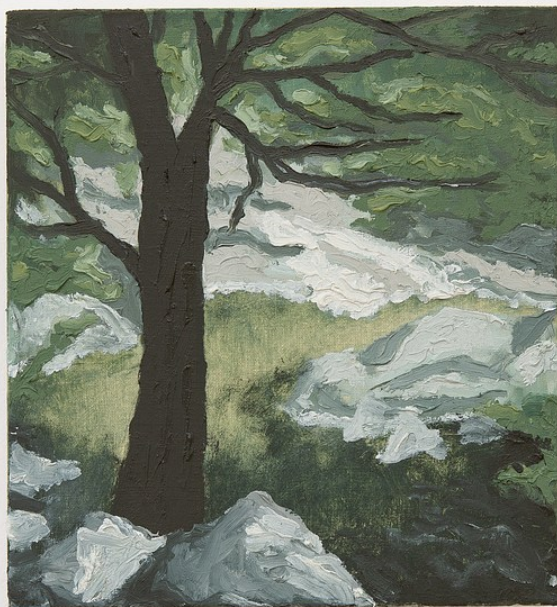

Gisela Projects

Paulo Valeriano
Paisagem IV, 2024
Óleo sobre linho
25 cm X 27

BRR 3000
AVAILABLE