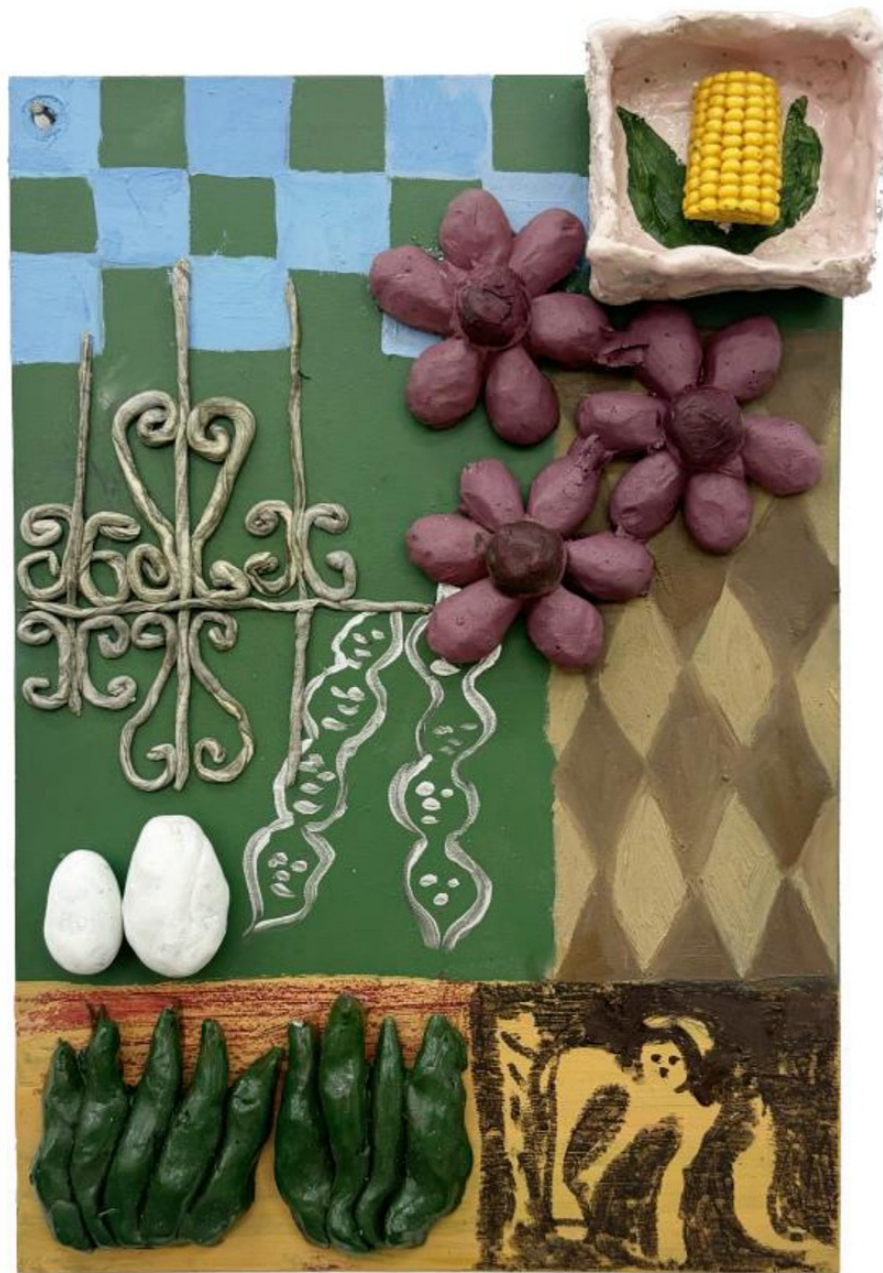

# Gisela Projects

Bianca Kann

*Fim de Março, 2025*

Chapa de ferro, cerâmica, resina, tinta acrílica e tinta a óleo

14 x 21 cm

BRR 10000

AVAILABLE

# Gisela Projects

Bianca Kann

*Os Pequenos Frutos do Solo*, 2025

Chapa de ferro, cerâmica, durepox, resina, plástico, pastel oleoso, lápis de cor, tinta acrílica e tinta a óleo

18 x 26cm

AVAILABLE