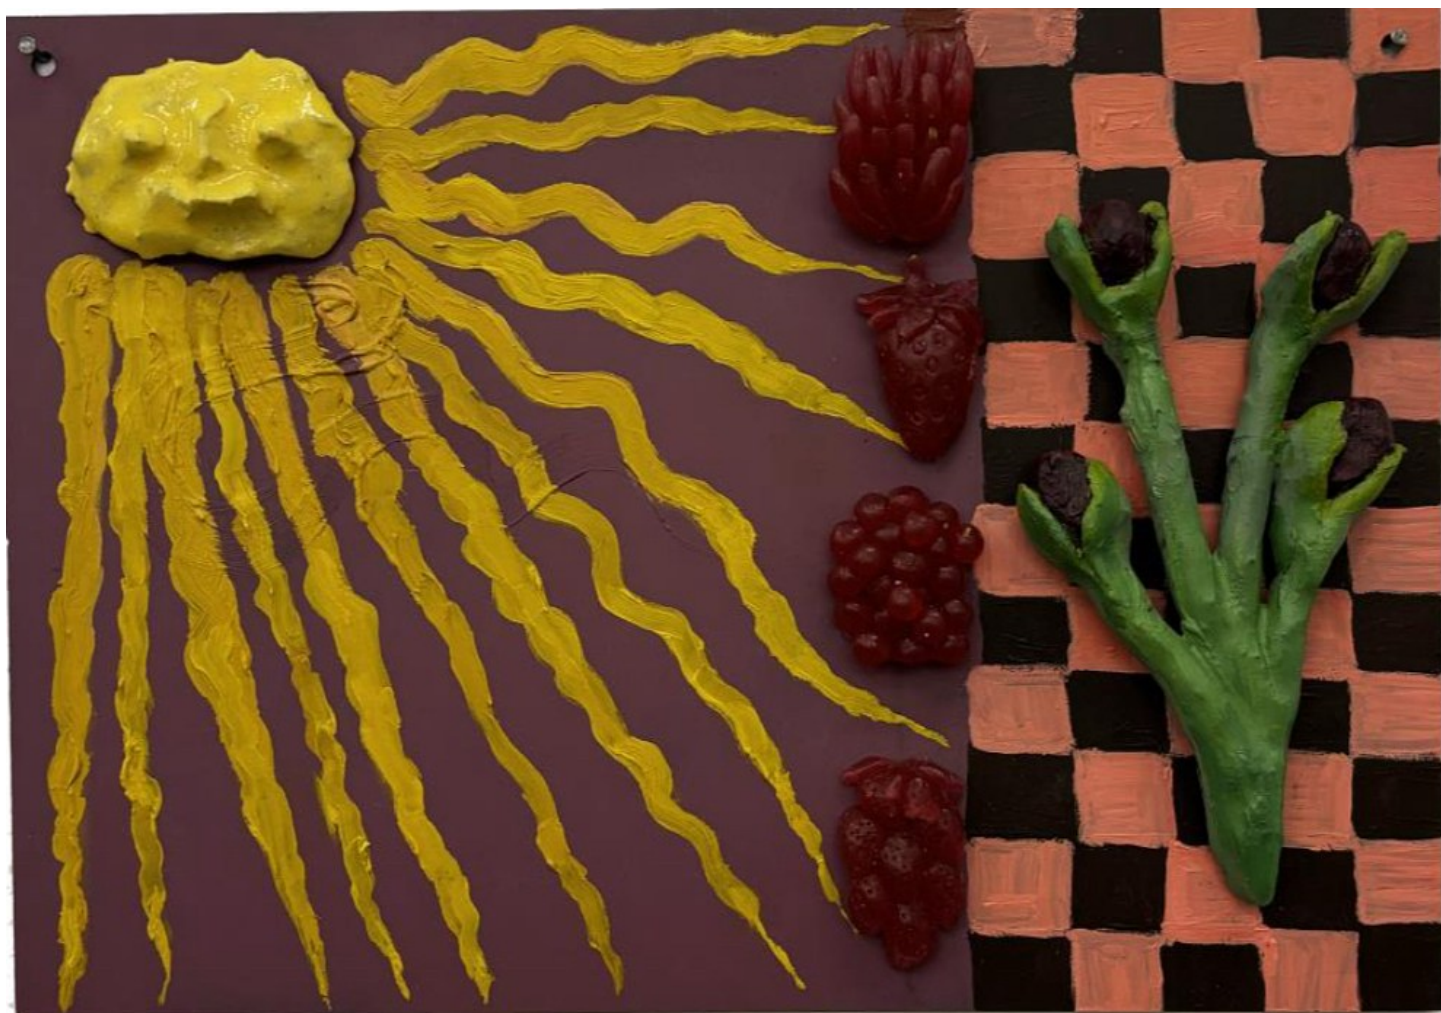

Gisela Projects

Bianca Kann

Juno Love, 2025

Chapa de ferro, cerâmica, resina, tinta acrílica e tinta a óleo

30 x 21cm

AVAILABLE