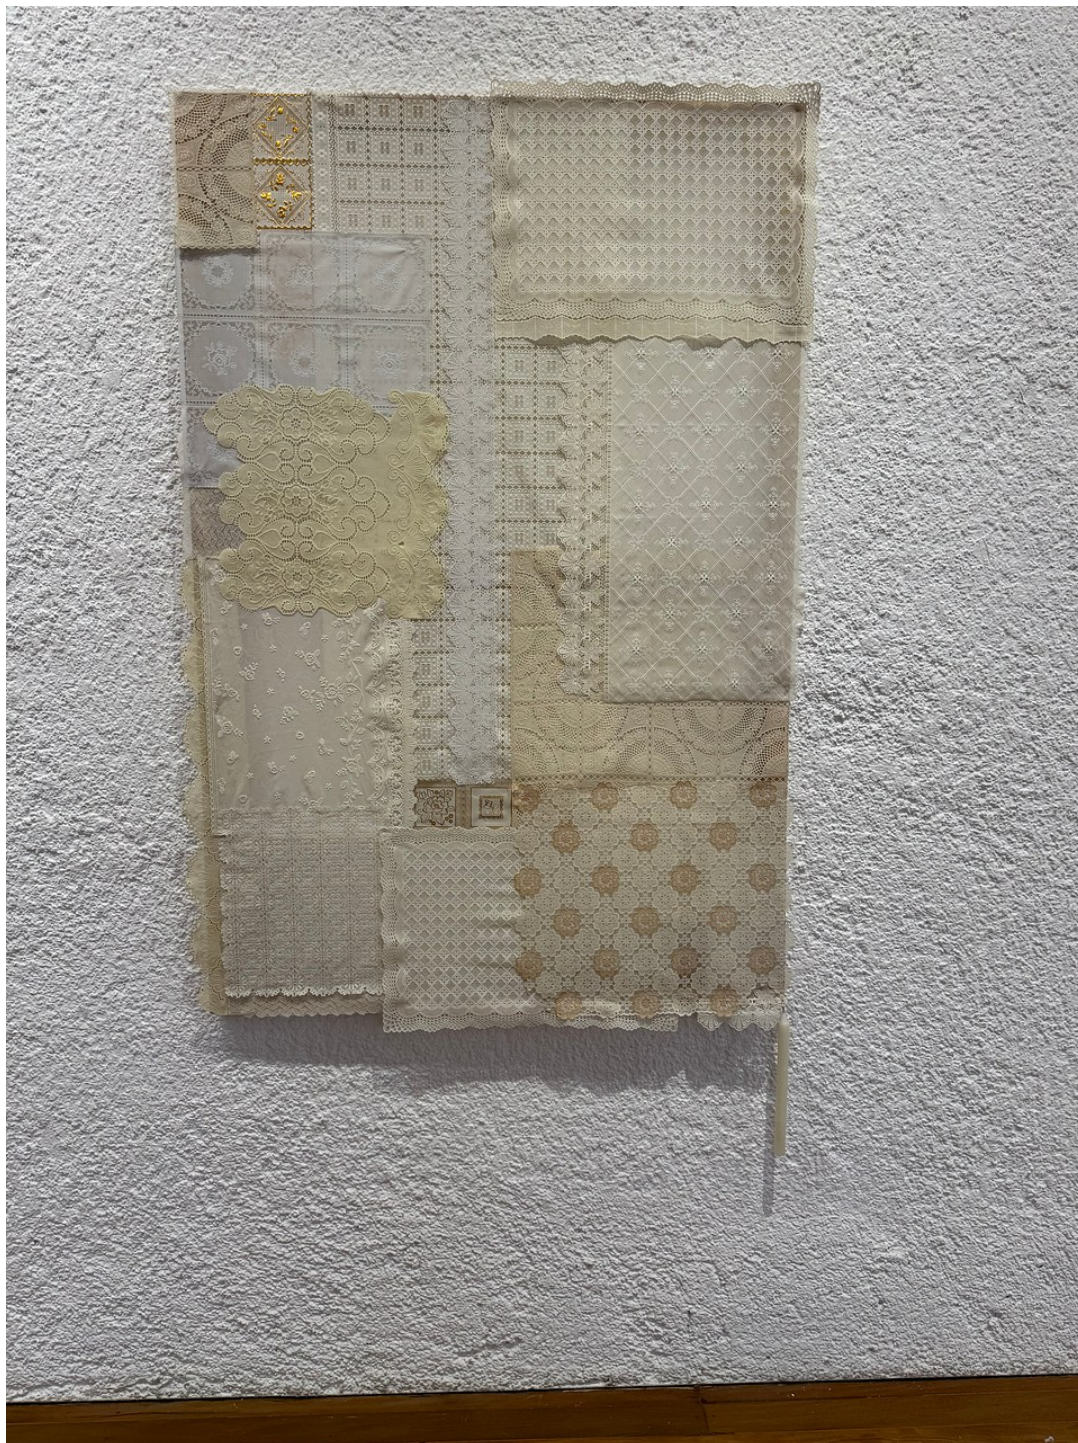

André Feliciano
Mamão fotográfico, 2021
Bronze e nitrato de prata
25 x 40 cm
BRR 16000
AVAILABLE

Gisela Projects

Manuela Costa Lima

Rendas, 2025

Rendas vintage

150 x 100 cm

BRR 25000