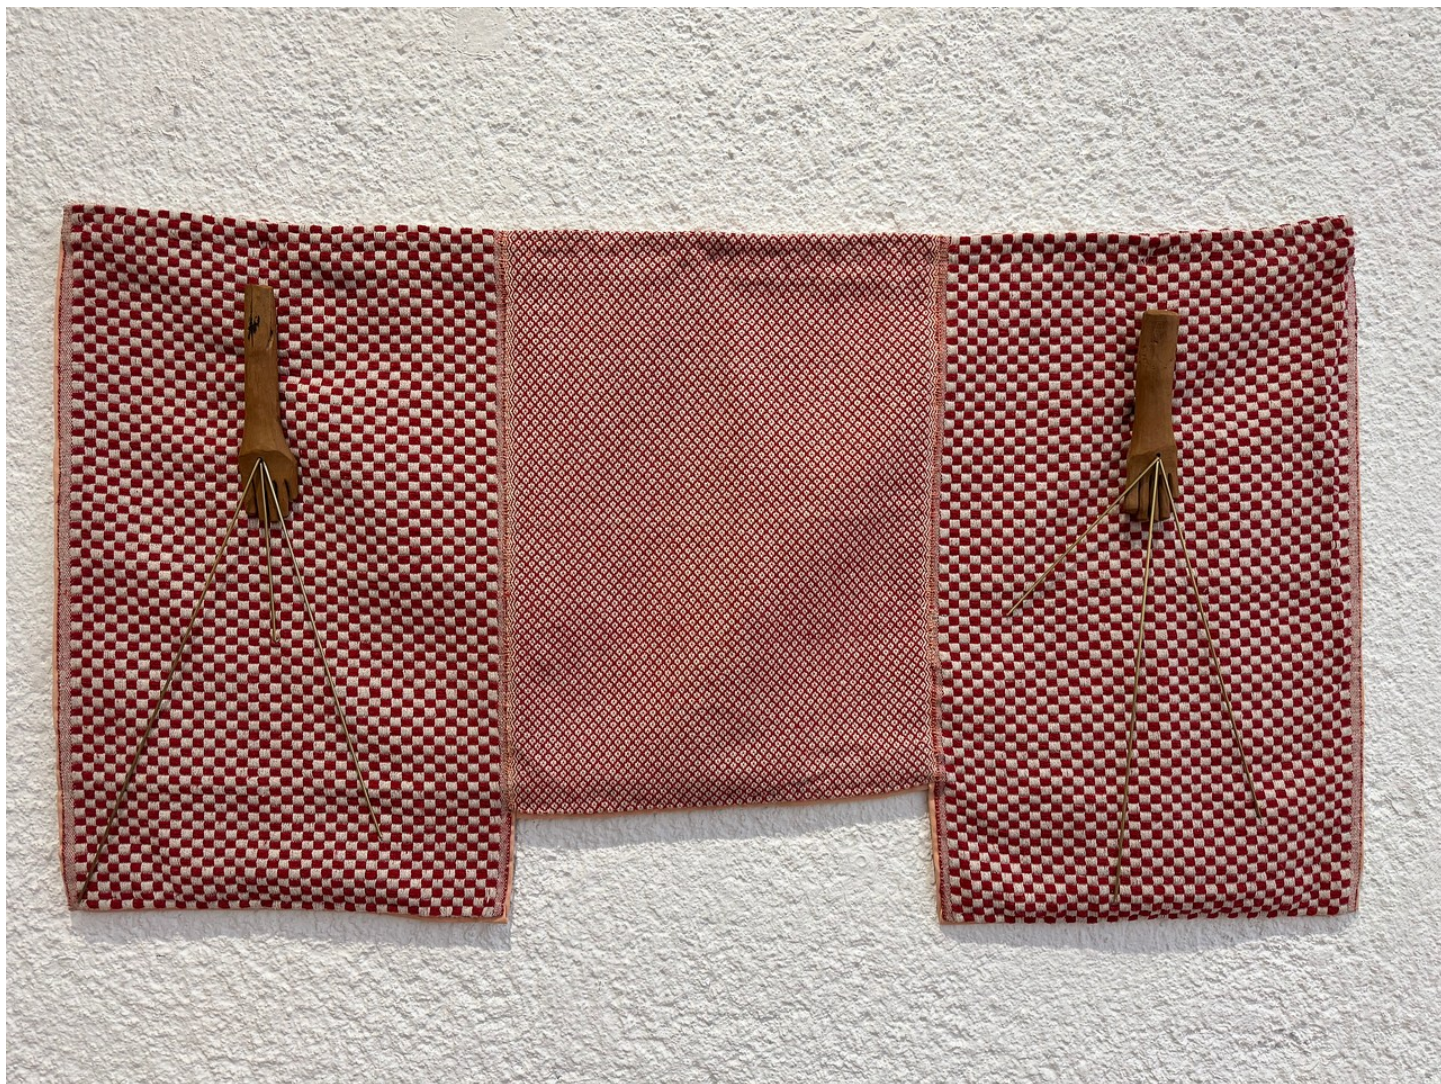

Gisela Projects

Manuela Costa Lima

Tenho Sede, 2025

Tapetes, copo de barro, ex-votos, cobre, linho e linha de algodão

135 X 77 cm

BRR 25000

AVAILABLE