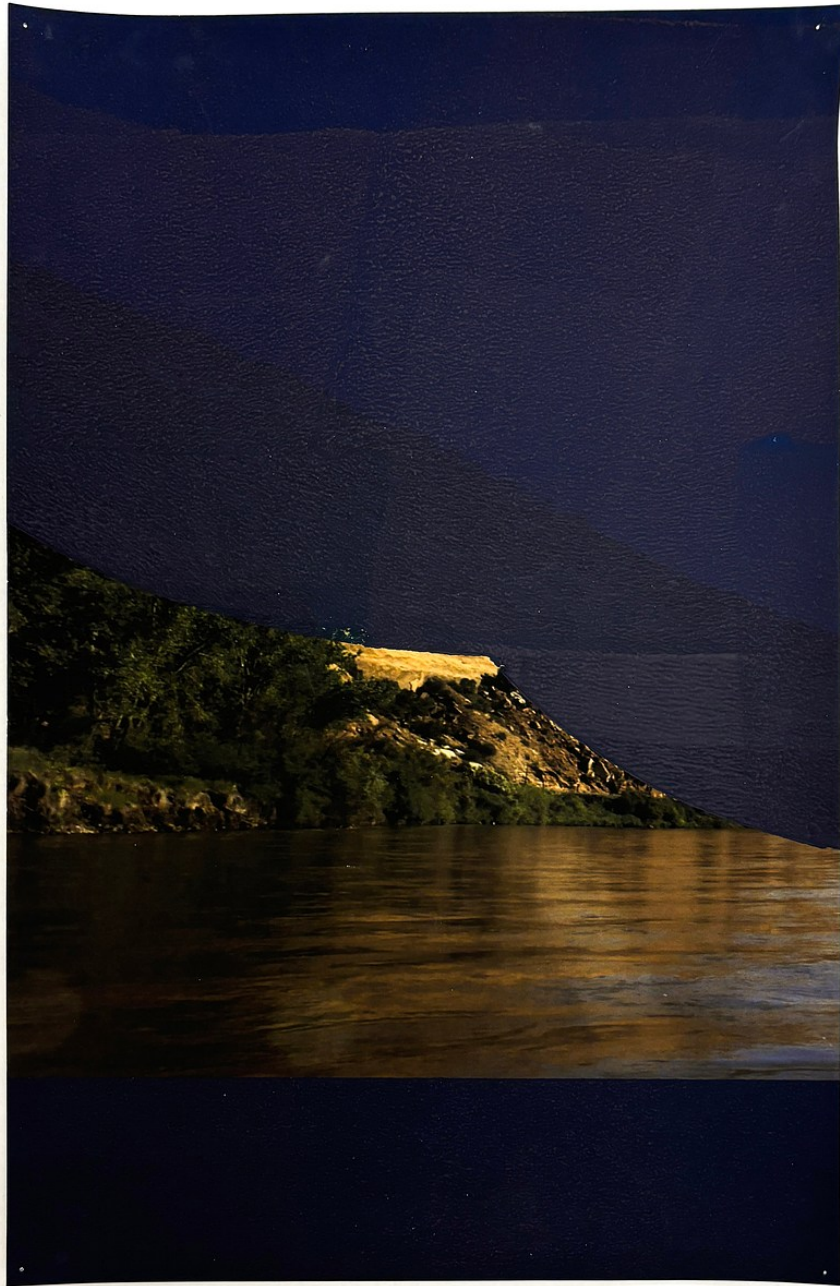

Et al.

CL-101

Cybele Lyle

Blue Desert Colorado, 2024

paint on inkjet print

17 x 11 inches

USD 1750

Et al.

CL-102

Cybele Lyle

Blue Desert Colorado, 2024

paint on inkjet print

17 x 11 inches

USD 750

Et al.

CL-103

Cybele Lyle

Blue Desert Colorado, 2024

paint on inkjet print

17 x 11 inches

USD 750

Et al.

CL-104

Cybele Lyle

Blue Desert Colorado, 2024

paint on inkjet print

17 x 11 inches

USD 500

Et al.

CL-105

Cybele Lyle

Blue Desert Colorado, 2024