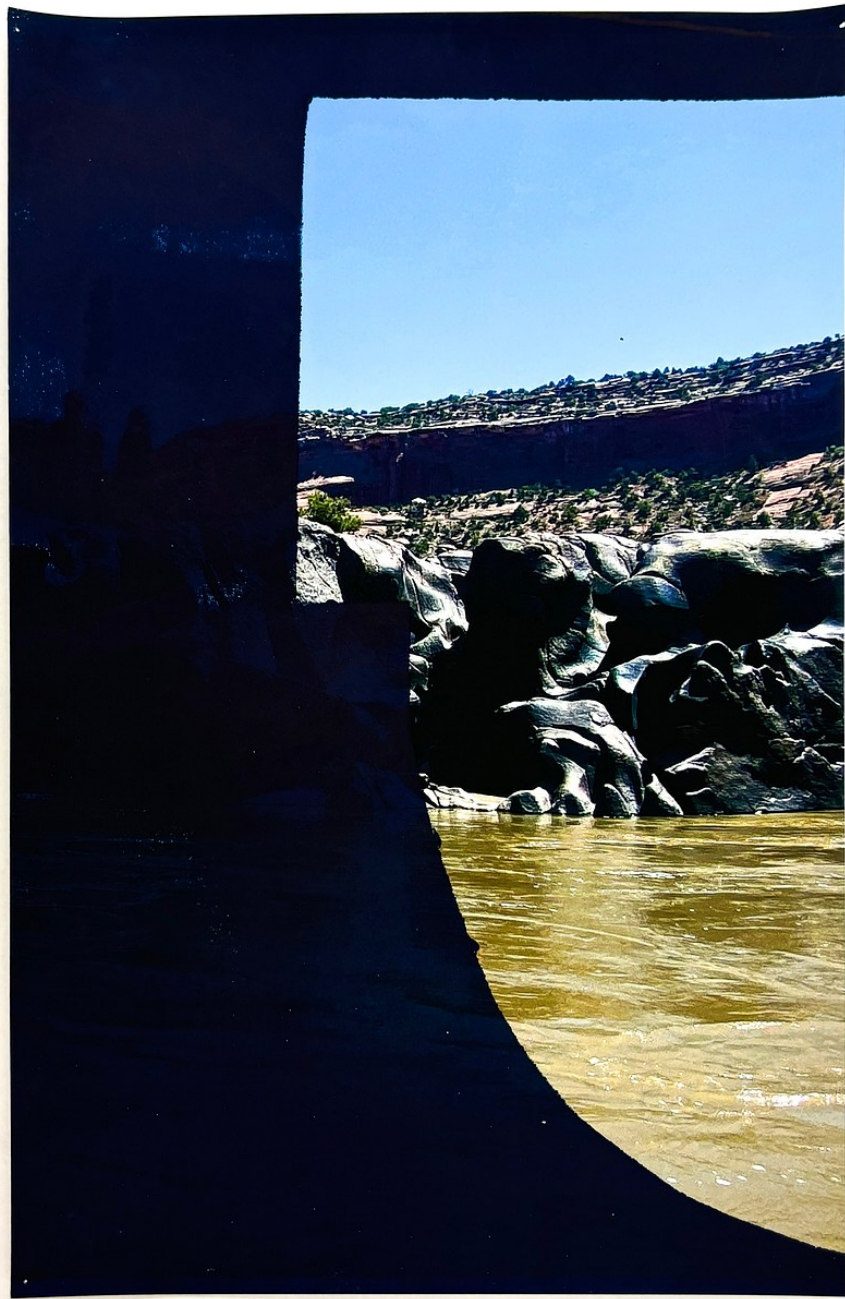

Et al.

CL-110

Cybele Lyle

Blue Desert Colorado, 2024

paint on inkjet print

17 x 11 inches

USD 500